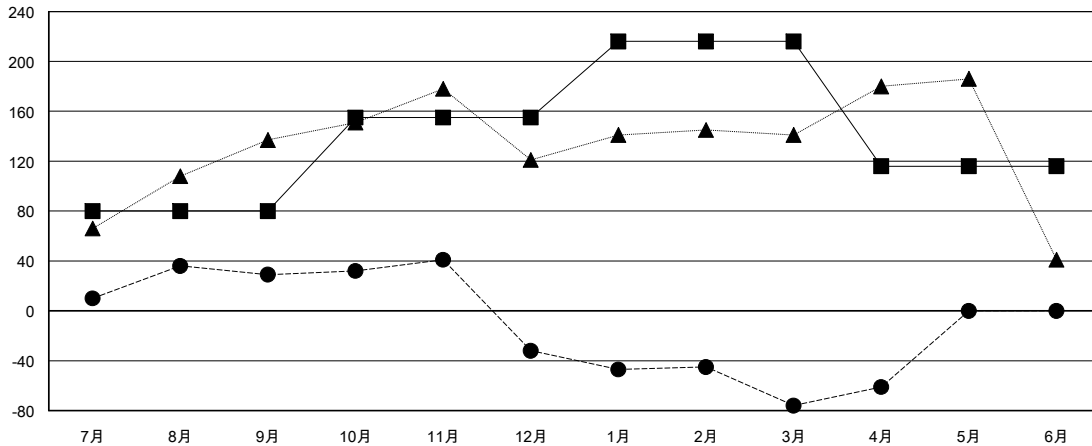

MONTHLY MEMBERSHIP PROGRESS REPORT

District 336 A

Results as of: 04/30/2018

GMT: MASAYOSHI MARUYAMA, YASUHISA NAKAMURA

地域 JAPAN

GMT会則地域

クラブ			
結果: 2017-2018			
四半期	新クラブ目標	新クラブ	解散クラブ
7月/8月/9月	0	0	0
10月/11月/12月	1	0	0
1月/2月/3月	0	0	0
4月/5月/6月	0	0	0

名			
結果: 2017-2018			
四半期	会員純増目標	会員増強実績	退会者(転籍を含む) 実際
7月/8月/9月	80	144	110
10月/11月/12月	75	84	143
1月/2月/3月	61	107	150
4月/5月/6月	-100	55	38

新クラブ目標及び実績累計

会員目標及び実績累計

解散クラブ: 0	118 CLUBS OF 145 一名以上の新会員を登録	男女別 男性 4,652 (76.01%) 女性 1,468 (23.99%) 女性%年度目標: 30%
退会者 物故会員 41 クラブ解散 0 その他 400 合計 441	会員累計データを見るには、ここをクリック	世帯主/家族会員合計 1,943 国際会費半額の家族会員 1,036